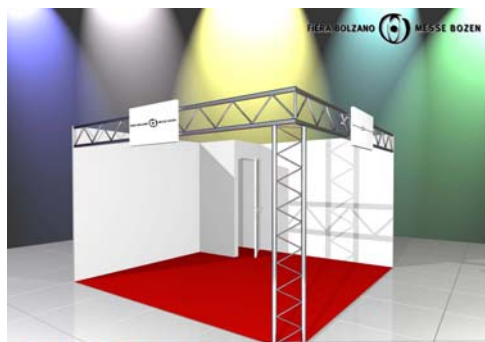

Ditta:	N° Stand:
Contatto:	Tel.:

„BASIC“ COSA COMPRENDE:

Moquette colori a scelta:

 rosso verde blu grigio nero

Pannelli colori a scelta (h250):

 bianco grigio giallo rosso

Testo per scritta: _____

Caratteristiche: Frontalino a traliccio bidimensionale (h38 cm), ripostiglio 1m x 1m con porta a battente e chiave, cartello ovale per scritta 90cm x 50cm (carattere HELVETICA), 1 appendiabiti a stelo, 1 presa elettrica, 1 faretto da 100 W ogni 4 m², 1 cestino, allacciamento elettrico e **3 KW** di consumo inclusi.