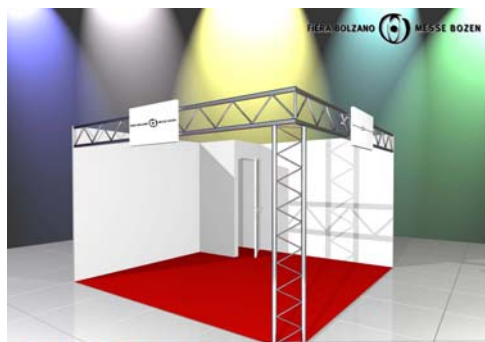

Ditta:	N° Stand:
Contatto:	Tel.:

„BASIC“ COSA COMPRENDE:

Moquette colori a scelta:

rosso verde blu grigio nero

Pannelli colori a scelta (h250):

bianco grigio giallo rosso

Testo per scritta: _____

Caratteristiche: Frontalino a traliccio bidimensionale (h38 cm), ripostiglio 1m x 1m con porta a battente e chiave, cartello ovale per scritta 90cm x 50cm (carattere HELVETICA), 1 appendiabiti a stelo, 1 presa elettrica, 1 faretto da 100 W ogni 4 m², 1 cestino, allacciamento elettrico e **3 KW** di consumo inclusi.